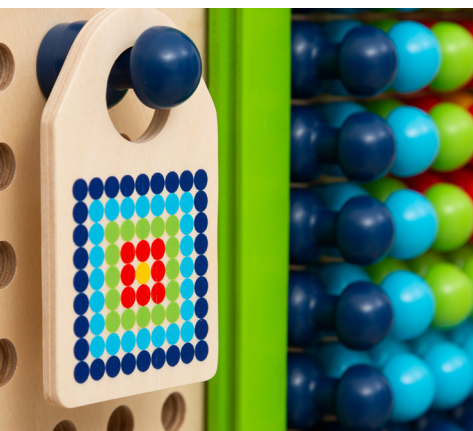

Steckspiel

Dieses Set begeistert durch unzählige Spielmöglichkeiten. Mit dem Steckspiel Set können kreative Bilder entstehen. Dabei können die Kinder die Vorlagekarten nutzen oder einfach freie Bilder stecken.

Aufbau: Der Rahmen wird auf der Platte angebracht. Nun werden die Steckbild-Folien, die Holzkarten und bunten Plugs bereitgelegt.

Spielidee Steckspiel: Die Kinder entscheiden, ob sie eine der Vorlagen nutzen wollen und bringen diese an der Platte an. Nun werden die Plugs der jeweiligen Farbe genommen und die Muster werden nachgesteckt. Dabei können die Kinder direkt auf den Vorlagekarten stecken oder sie daneben befestigen. Die verschiedenen Schwierigkeitsstufen bieten Spaß für jedes Alter. Ebenfalls können die Kinder der Kreativität freien Lauf lassen und einfach frei neue Muster an der Platte gestalten oder Reihen „codieren“.

Förderschwerpunkte: Farberkennung, Kreativität, Feinmotorik.

Coding game

This set inspires with endless play possibilities. Creative pictures are created with the coding set. The children can use the template cards or simply stick free pictures.

Set Up: The frame is placed on the plate. Now put the coding foils, the wooden cards and the colourful plugs ready.

Game Idea Coding Game: The children decide whether they want to use one of the templates and attach it to the plate. Now the plugs of the respective colour are taken and the patterns are pinned. The children can decide whether they want to stick them directly on the template cards or attach them next to them. The different levels of difficulty offer fun for all ages. The children can play free or simply designs patterns on the wall or “code” patterns and rows.

Educational Areas: Colour recognition, creativity, fine motor senses