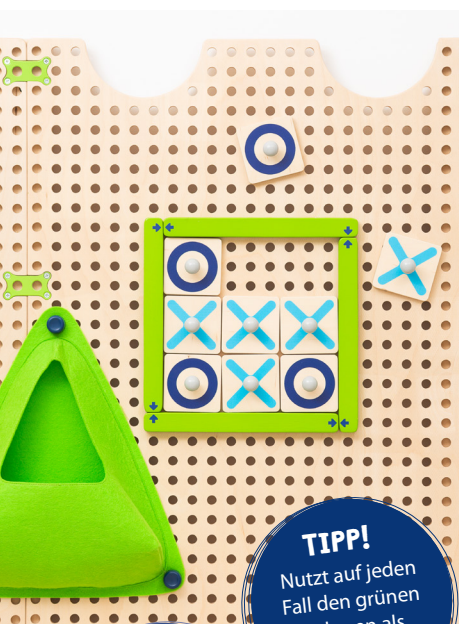

178
Teile | pieces

27091 Plug it Spiel-Elemente • Game elements Tic Tac Toe & Steckspiel Set • Tic Tac Toe & Coding Set

3+

Im Set enthalten:

- Spieleklassiker „Tic Tac Toe“
- Steckspiel-Set mit Rahmen und Vorlagekarten zum Einschieben
- Holzkarten mit Motiven zum Nachstecken
- Aufbewahrungskorb „Dreieck“ (inkl. Fixier-Plugs)

Included in the set:

- classic game „Tic Tac Toe“
- coding set with frame and template cards to slide in
- wooden cards with motifs for plugging
- storage bag „triangle“ (incl. fixing plugs)

Anzahl Teile | Pieces:

Tic Tac Toe

Mit dem Tic Tac Toe Set können Kinder zu zweit den bekannten und sehr beliebten Spielklassiker an der Wand spielen. Erste Taktik und Spielübersicht wird gefordert.

Aufbau: Der Rahmen wird auf der Platte angebracht. Nun werden die Tic Tac Toe Plugs bereitgelegt.

Spielidee Tic Tac Toe: Die Kinder suchen sich aus, welches Symbol sie sein möchten (X oder O) und dann beginnt das Spiel. Abwechselnd werden die Symbole in den Rahmen gesteckt. Wer als Erster drei seiner Symbole in einer Reihe (waagrecht, senkrecht oder diagonal) anbringen konnte, hat gewonnen.