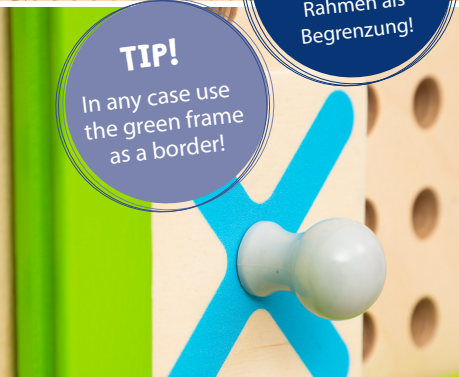

MORE GAME
ELEMENTS...

beleduc