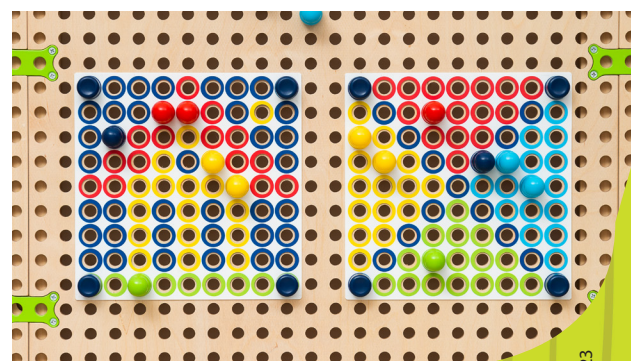

Es gibt noch so viel zu entdecken! Weitere tolle Spiel-Elemente erhältlich. Mehr Abwechslung und noch mehr Action!

There is still so much to discover! More great play elements available. More variety and even more action!