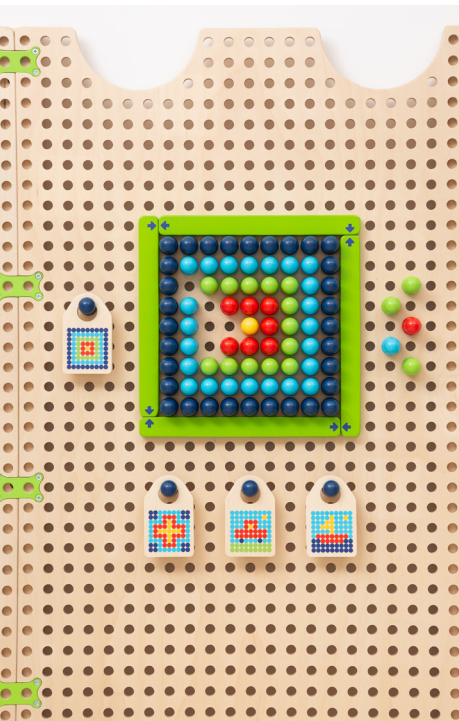

Tic Tac Toe

Mit dem Tic Tac Toe Set können Kinder zu zweit den bekannten und sehr beliebten Spielklassiker an der Wand spielen. Erste Taktik und Spielübersicht wird gefordert.

Aufbau: Der Rahmen wird auf der Platte angebracht. Nun werden die Tic Tac Toe Plugs bereitgelegt.

Spielidee Tic Tac Toe: Die Kinder suchen sich aus, welches Symbol sie sein möchten (X oder O) und dann beginnt das Spiel. Abwechselnd werden die Symbole in den Rahmen gesteckt. Wer als Erster drei seiner Symbole in einer Reihe (waagrecht, senkrecht oder diagonal) anbringen konnte, hat gewonnen.

Set Up: The frame is placed on the plate. Now put the Tic Tac Toe plugs ready.

Game Idea Tic Tac Toe: The children choose which symbol they want to be (x or o) and then the game begins. They take turns putting the symbols into the frame. The first person to put three of their symbols in a row (horizontally, vertically or diagonally) wins.

Educational Areas: game overview, tactic, fine motor senses.

MORE GAME
ELEMENTS...

beleduc

Steckspiel

Dieses Set begeistert durch unzählige Spielmöglichkeiten. Mit dem Steckspiel Set können kreative Bilder entstehen. Dabei können die Kinder die Vorlagekarten nutzen oder einfach freie Bilder stecken.